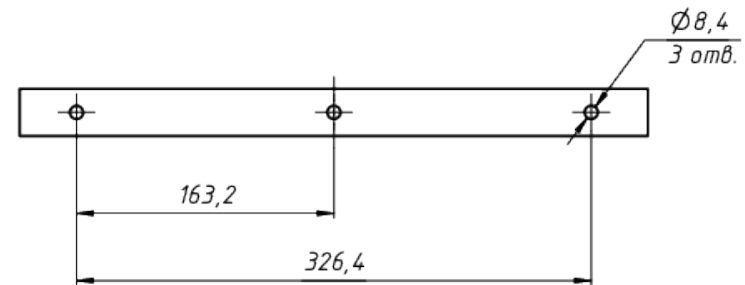

A

\*Документ сгенерирован автоматически. Дата генерации: 24-04-2024

					LAD LED R500-1-30-36-35L 2Ex	Лист
Изм.	Лист	№ докум.	Подп.	Дата		1